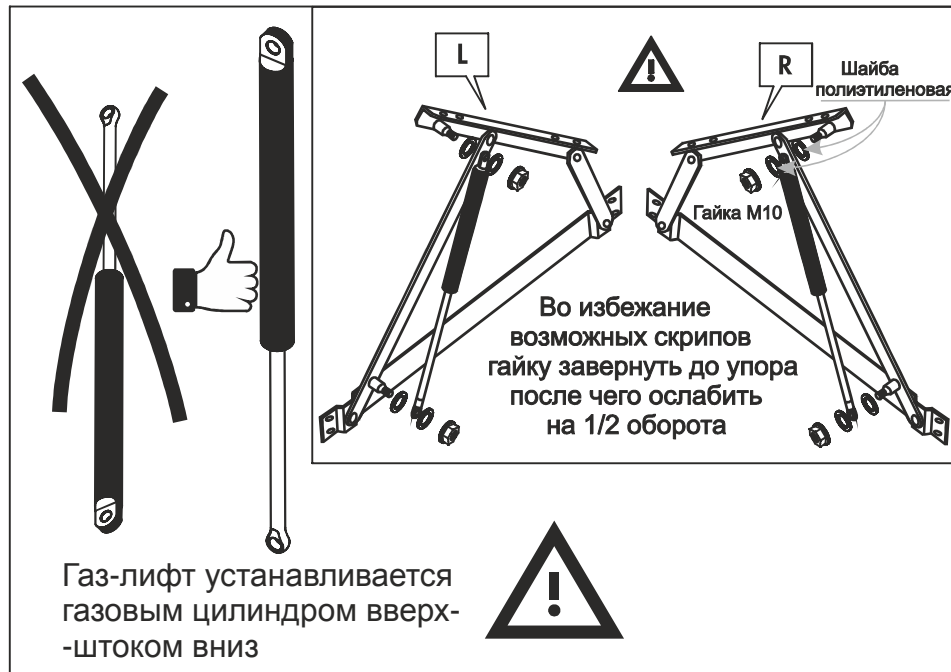

KOT

ARM  S[®]

ARM  S[®]

Наклейка войлочная (наклеить в местах соприкосновения кроватного основания с опорами)

«Матрасодержатель»

Поставляется с подъемным механизмом

3

8