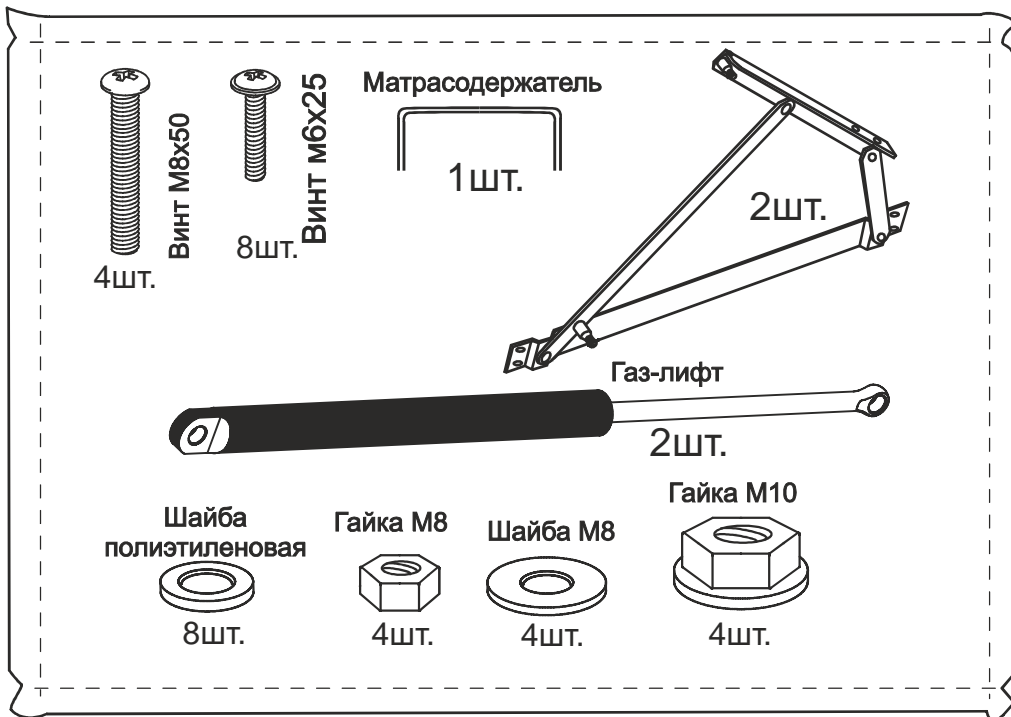

Для кроватей оснащенных подъёмным механизмом

Настил

7