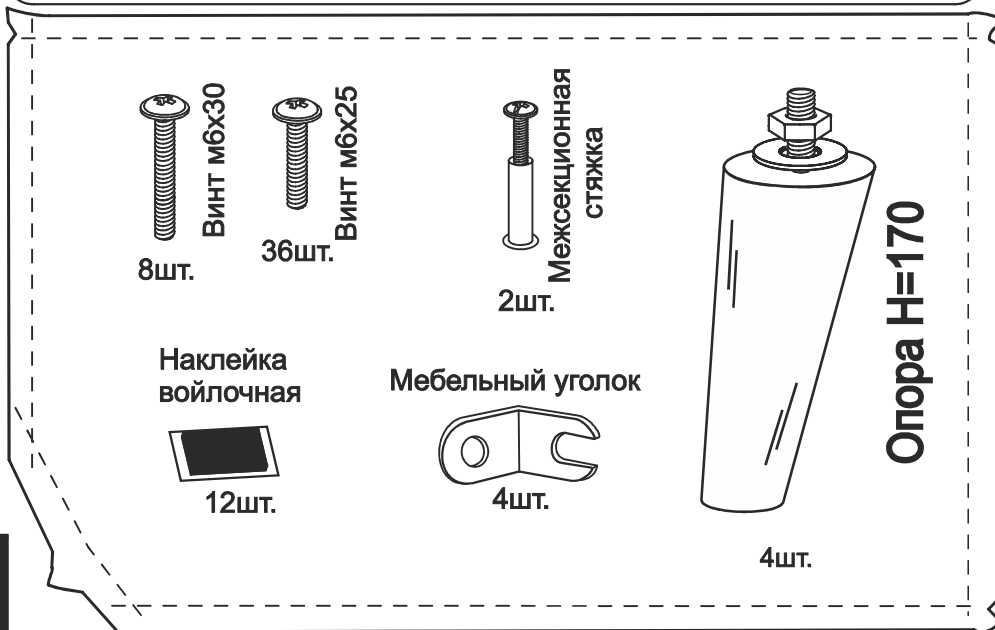

KOT

ARM  S[®]

ARM  S[®]

Наклейка войлочная (наклеить в местах соприкосновения кроватного основания с опорами)

«Матрасодержатель»

Поставляется с подъемным механизмом

3

8