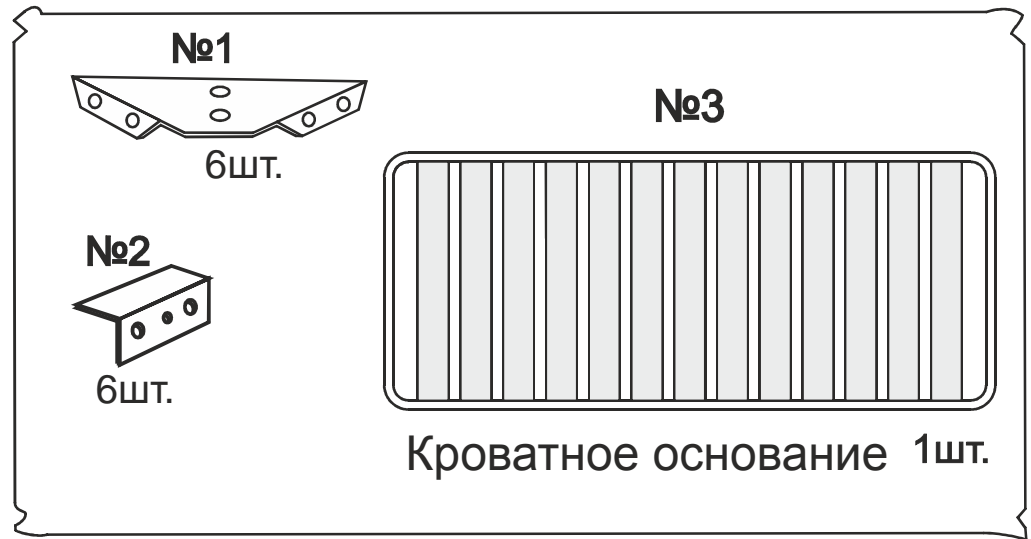

KOT

ARM  S[®]

ARM  S[®]

Наклейка войлочная (наклеить в местах соприкосновения кроватного основания с опорами)

«Матрасодержатель»

Поставляется с подъемным механизмом

3

8